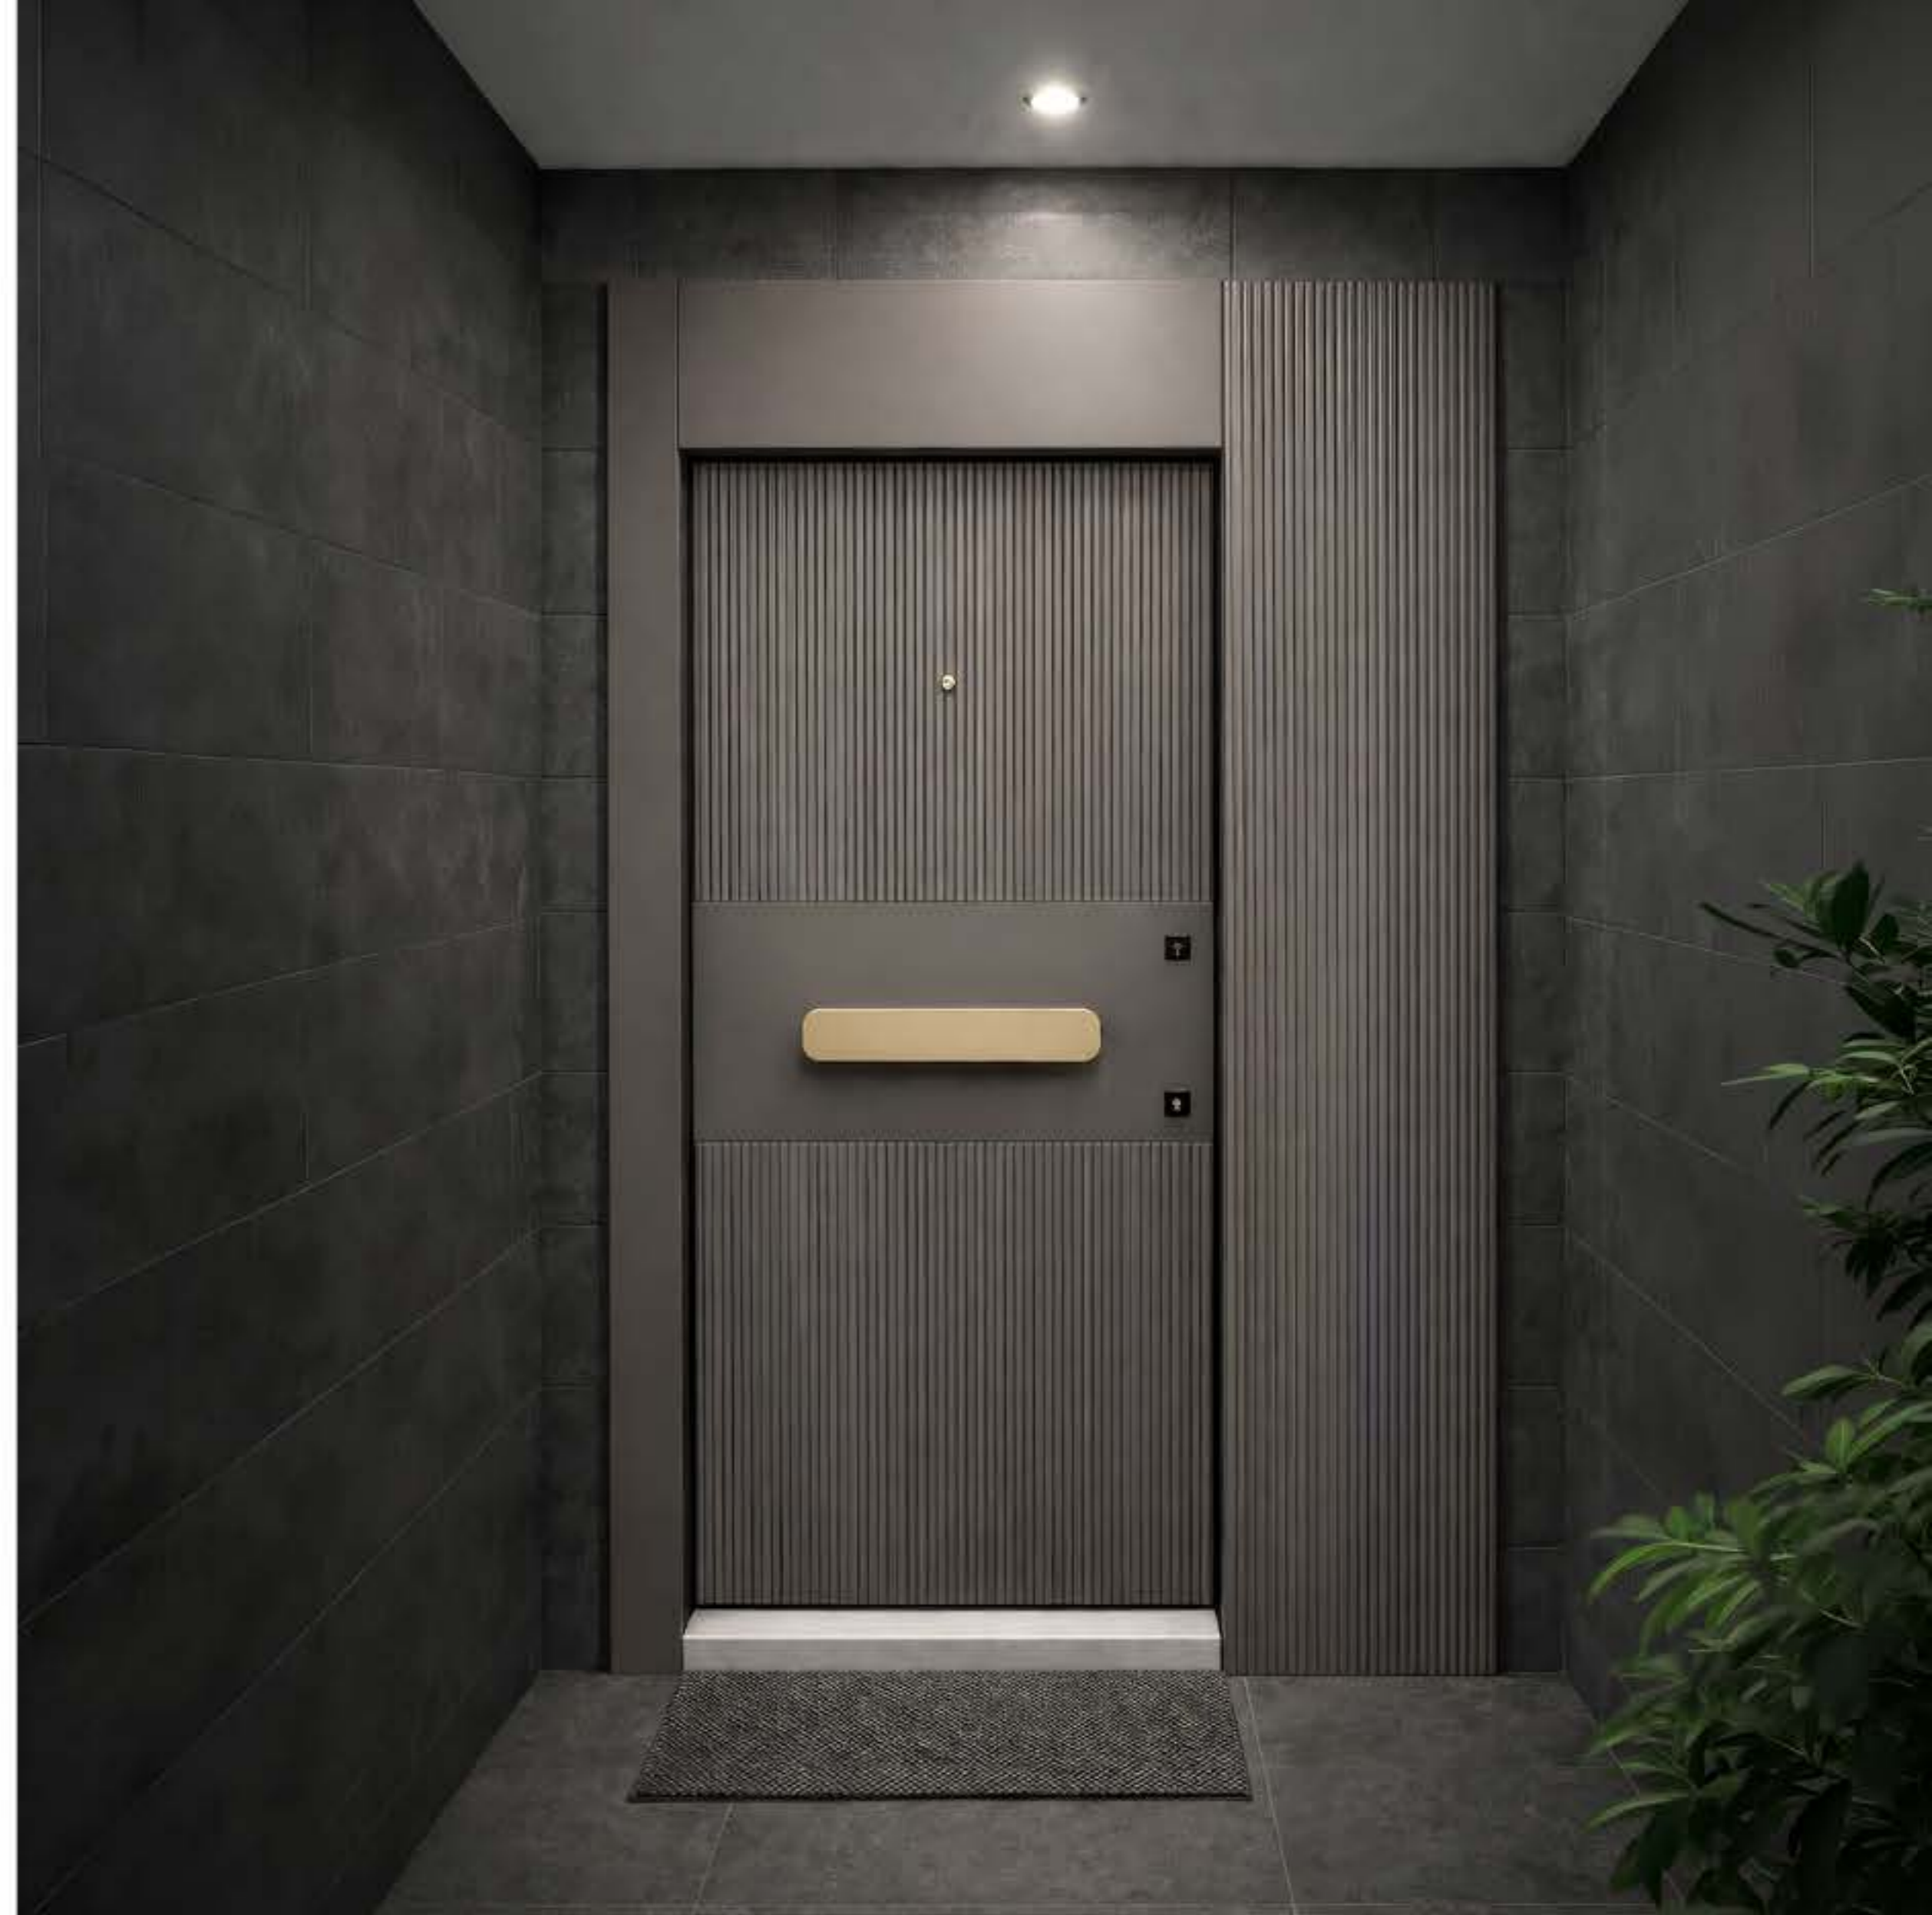

Prime Serisi

PR-1014

Prime Serisi

Kasa Kaplama : Antrasit / Ceviz / Beyaz
Panel: Kaplama
Ölçü: Standart / ölçeklenebilir

Antrasit

Ceviz

Beyaz

Prime Serisi